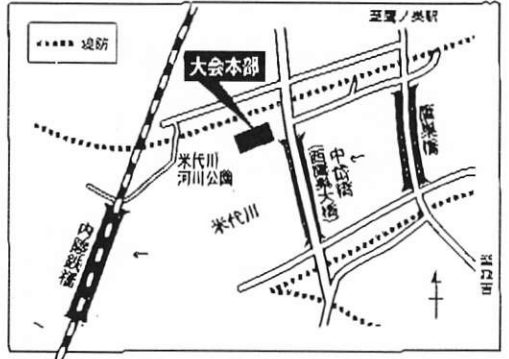

北東北鮎釣りの名人戦

秋田県北秋田市で開催!!

2011 よねしろカップ

2011 よねしろレディースカップ

主催 鷹巣漁業協同組合

競技種目 北東北鮎釣り名人戦
2011 よねしろカップ
 ◎個人戦 …… 前半戦、後半戦は釣場入替
2011 よねしろレディースカップ
 ◎個人戦 …… 前半戦、後半戦ともに釣場自由

日程

- 開催日 **平成23年 8月 7日(日)**
 ※悪天候又は河川状況により開催できない場合は中止
- 大会本部 米代川河川公園 (中谷橋(西)鷹巣大橋たもと)
- 受付 8時00分～8時45分
- 開会式 8時45分～9時00分
- 競技
 - ◎前半戦 9時00分～11時00分 (2時間)
 休憩(昼食)11時00分～12時00分
 - ◎後半戦 12時00分～14時00分 (2時間)
 - ◎計量 14時00分～14時30分
- 表彰式 14時30分～

参加費 ●1人……3,000円 (オトリ2匹支給)

申し込み方法・申し込み先
 葉書：〒018-3324 秋田県北秋田市大町7-11
 鷹巣漁業協同組合
 ※大会参加費は当日徴収する

申し込み期限 8月5日(金)

FAX：0186-67-7237
 FAXか葉書にてお申し込み下さい。

お問い合わせ
 鷹巣漁業協同組合・湊屋啓二 ☎080-6020-2887

参加申込書

氏名	住所	電話番号	年齢
氏名	住所	電話番号	年齢
氏名	住所	電話番号	年齢