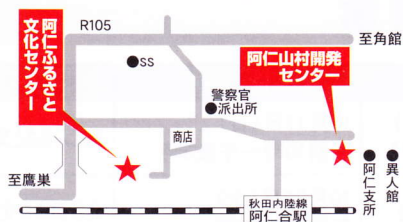

北秋田市文化祭

平成22年：10月16日(土)～10月18日(月)

展示部門 (18日まで)

- ■会場 阿仁ふるさと文化センター
  阿仁山村開発センター
- ■期間 10月16日(土)～10月18日(月)
- ■時間 午前9時～午後5時 (18日は午後4時まで)

演示部門 (17日まで)

- ■会場 北秋田市文化会館 (ファルコン)
- ■開会行事 10月16日(土) 午前9時30分～
- ■開演時間・10月16日(土) 午前11時00分～
  ・10月17日(日) 午前9時30分～

展示部門

演示部門

主催：北秋田市文化祭実行委員会
北秋田市・北秋田市教育委員会・北秋田市芸術文化協会・北秋田市校長会