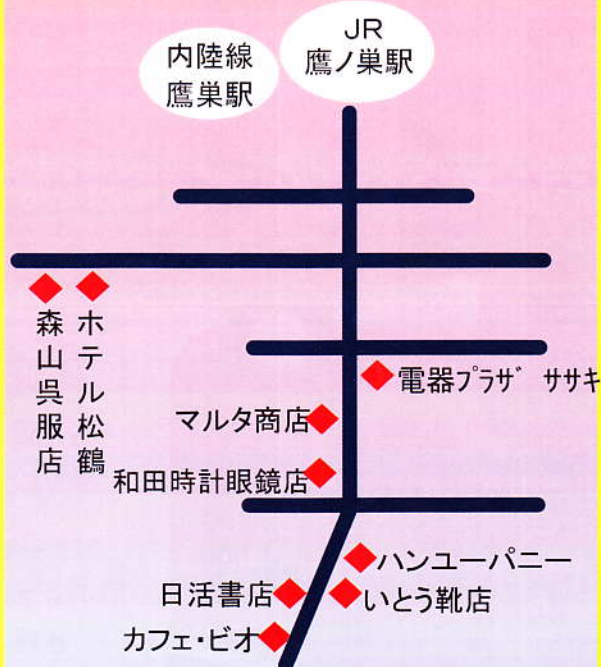

平成24年

北秋田おひなまつり

阿仁合駅周辺イベント案内

期間: 2月18日(土)~3月4日(日)
までの土日開催

- ◇ 駅前蔵「銀山亭」でのひな人形展示
- ◇ 沿線小学児童のひな人形の絵を展示
- ◇ 温かいお茶のサービス
- ◇ 2月18日(土) 午後1時半より駅前蔵「銀山亭」において餅つき振る舞い

秋田内陸線

「おひな様列車」運行

日程: 2月18日(土)
~3月4日(日)まで毎日運行
下り 阿仁合9:32~角館10:40(急行もりよし1号)
上り 角館11:13~鷹巣13:09(急行もりよし2号)
下り 鷹巣14:01~角館16:07(急行もりよし3号)

手作りの雛飾りで列車内をデコレーション!
沿線小学児童の皆さんのひな人形の絵
や地元のお母さんたちが製作したつるし
雛が車内を艶やかに彩ります。

お問い合わせ: 秋田内陸縦貫鉄道(株)
電話0186-82-3231

商店街でのひな人形の展示

展示期間: 2月18日(土)~3月4日(日)

◆ 印の店舗でひな人形を展示していますので、是非ご覧下さい。

イベントのお問い合わせ

秋田内陸活性化本部 電話0186-82-2114
(北秋田市役所阿仁庁舎内)