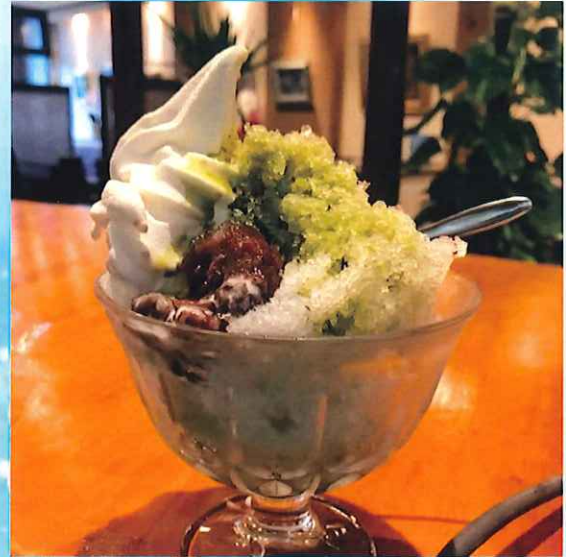

夏もやっぱりエコルです!

軽食のテイクアウトもやっています!

エコル名物 **かき氷**

※ 写真は
イメージです。

いちご・ブルーハワイ・メロン 各250円

抹茶 + あずき 280円

練乳 プラス 50円

ソフトクリーム プラス 160円

エコルパブ

いよいよ、五輪開幕!

東京オリンピック、パラリンピック
一緒に観戦しませんか?

特典1 観戦セット(1,000円)ご注文の方
たかのすファーム産枝豆 **食べ放題!**
※収穫は7月27日以降の見込みです。

特典2 観戦中に日本選手にメダル獲得場合
店長から**ワイン1本プレゼント!**

観戦セット 1,000円

(すべて税込みです)

カフェ エコル 北秋田市材木町 8-21 TEL 67-8388